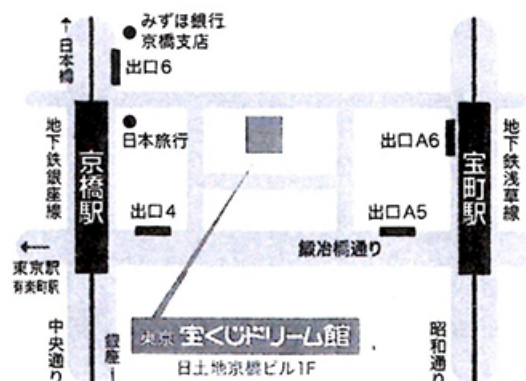

会 場

東京・宝くじドリーム館

中央区京橋2-5-7 日土地京橋ビル1F
Tel. 03-3567-1192

制作：(一社) 日本クラシック音楽事業協会

※内容は予告なく変更する場合がありますので、
予めご了承ください